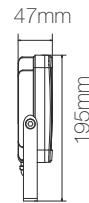

sky 40w

CON VALVULA DE RESPIRACION
WITH RESPIRATOR VALVE

CONEXION ESTANCA
CONNECTION BOXPROOF

CODE	COLOR	CCT	LUMENS	POWER	VOLTAGE	ANGLE	PF	A	Hz
4281	○ WHITE	3.000 K	4.700	40W	220-240V	110°	> 1	0,17	50/60
4282	○ WHITE	4.000 K	4.800	40W	220-240V	110°	> 1	0,17	50/60
4283	○ WHITE	5.000 K	4.850	40W	220-240V	110°	> 1	0,17	50/60
4284	● BLACK	3.000 K	4.700	40W	220-240V	110°	> 1	0,17	50/60
4285	● BLACK	4.000 K	4.800	40W	220-240V	110°	> 1	0,17	50/60
4286	● BLACK	5.000 K	4.850	40W	220-240V	110°	> 1	0,17	50/60
4287	● GREY	3.000 K	4.700	40W	220-240V	110°	> 1	0,17	50/60
4288	● GREY	4.000 K	4.800	40W	220-240V	110°	> 1	0,17	50/60
4289	● GREY	5.000 K	4.850	40W	220-240V	110°	> 1	0,17	50/60