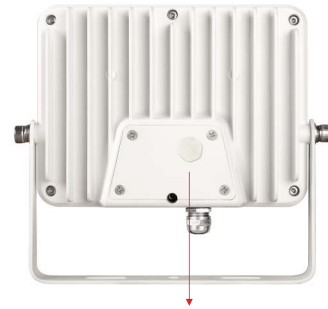

sky 40w

CON VALVULA DE RESPIRACION
WITH RESPIRATOR VALVE

CONEXION ESTANCA
CONNECTION BOXPROOF

CODE	COLOR	CCT	LUMENS	POWER	VOLTAGE	ANGLE	PF	A	Hz
4281	○ WHITE	3.000 K	4.700	40W	220-240V	110°	> 1	0,17	50/60
4282	○ WHITE	4.000 K	4.800	40W	220-240V	110°	> 1	0,17	50/60
4283	○ WHITE	5.000 K	4.850	40W	220-240V	110°	> 1	0,17	50/60
4284	● BLACK	3.000 K	4.700	40W	220-240V	110°	> 1	0,17	50/60
4285	● BLACK	4.000 K	4.800	40W	220-240V	110°	> 1	0,17	50/60
4286	● BLACK	5.000 K	4.850	40W	220-240V	110°	> 1	0,17	50/60
4287	● GREY	3.000 K	4.700	40W	220-240V	110°	> 1	0,17	50/60
4288	● GREY	4.000 K	4.800	40W	220-240V	110°	> 1	0,17	50/60
4289	● GREY	5.000 K	4.850	40W	220-240V	110°	> 1	0,17	50/60

ALUMINIUM

IP65

120lm/w

SKY 40W

 BENEITO FAURE®