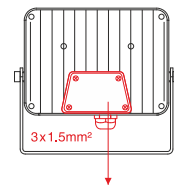

sky 40w

CON VALVULA DE RESPIRACION
WITH RESPIRATOR VALVE

CONEXION ESTANCA
CONNECTION BOXPROOF

CODE	COLOR	CCT	LUMENS	POWER	VOLTAGE	ANGLE	PF	A	Hz
4281	○ WHITE	3.000 K	4.700	40W	220-240V	110°	> 1	0,17	50/60
4282	○ WHITE	4.000 K	4.800	40W	220-240V	110°	> 1	0,17	50/60
4283	○ WHITE	5.000 K	4.850	40W	220-240V	110°	> 1	0,17	50/60
4284	● BLACK	3.000 K	4.700	40W	220-240V	110°	> 1	0,17	50/60
4285	● BLACK	4.000 K	4.800	40W	220-240V	110°	> 1	0,17	50/60
4286	● BLACK	5.000 K	4.850	40W	220-240V	110°	> 1	0,17	50/60
4287	● GREY	3.000 K	4.700	40W	220-240V	110°	> 1	0,17	50/60
4288	● GREY	4.000 K	4.800	40W	220-240V	110°	> 1	0,17	50/60
4289	● GREY	5.000 K	4.850	40W	220-240V	110°	> 1	0,17	50/60